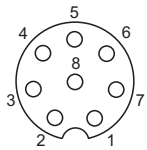

Anschlusskabel 5 m geschirmt mit Stecker M12, 8-polig, abgewinkelt (ESW 33FH0500G)

Artikelnummer: 11053962

Auf einen Blick

- Anschlusskabel geschirmt mit Stecker M12, Schirm auf Überwurfmutter gelegt
- Kabellänge 5 m
- 8-polige Ausführung
- Material des Aussenmantels PUR
- Halogenfrei
- Schleppkettentauglich
- UL gelistet, Nummer E315836

Technische Daten

Kabelspezifikationen

Masse ca.	280 g
Kabellänge	5 m
Betriebstemperatur	-40...+80 °C (Kabel unbewegt) -25...+80 °C (Kabel bewegt)

Kabelspezifikationen

Aussendurchmesser	≈ 5,9 mm
Anschluss	Stecker M12, 8-polig

Anschlussbelegung

Stecker M12	Aderfarben
Pin 1	weiss
Pin 2	braun
Pin 3	grün
Pin 4	gelb
Pin 5	grau
Pin 6	rosa
Pin 7	blau
Pin 8	rot
Steckergehäuse	Schirm/Gehäuse

Abmessungen

Montagezeichnung

EIL580 - Kabelabgang Anschlusskabel M12 abgewinkelt