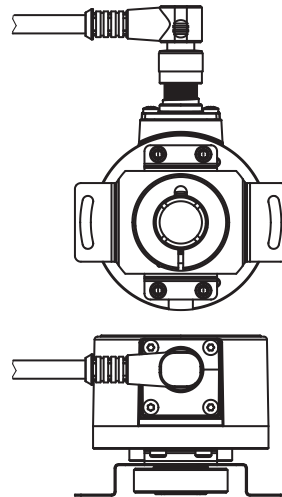

Anschlusskabel 5 m geschirmt mit Stecker M12, 8-polig, abgewinkelt (ESW 33FH0500G)

Artikelnummer: 11053962

Auf einen Blick

- Anschlusskabel geschirmt mit Stecker M12, Schirm auf Überwurfmutter gelegt
- Kabellänge 5 m
- 8-polige Ausführung
- Material des Aussenmantels PUR
- Halogenfrei
- Schleppkettentauglich
- UL gelistet, Nummer E315836

Technische Daten

Kabelspezifikationen

Masse ca.	280 g
Kabellänge	5 m
Betriebstemperatur	-40...+80 °C (Kabel unbewegt) -25...+80 °C (Kabel bewegt)

Kabelspezifikationen

Aussendurchmesser	≈ 5,9 mm
Anschluss	Stecker M12, 8-polig

Anschlussbelegung

Stecker M12	Aderfarben
Pin 1	weiss
Pin 2	braun
Pin 3	grün
Pin 4	gelb
Pin 5	grau
Pin 6	rosa
Pin 7	blau
Pin 8	rot
Steckergehäuse	Schirm/Gehäuse

Abmessungen

Montagezeichnung

EIL580 - Kabelabgang Anschlusskabel M12 abgewinkelt