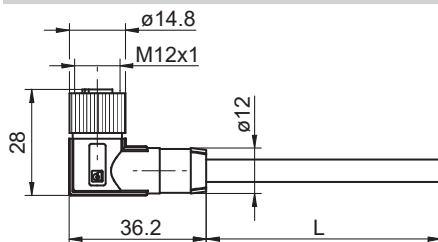

Anschlusskabel 5 m geschirmt mit Stecker M12, 8-polig, abgewinkelt (ESW 33FH0500G)

Artikelnummer: 11053962

Auf einen Blick

- Anschlusskabel geschirmt mit Stecker M12, Schirm auf Überwurfmutter gelegt
- Kabellänge 5 m
- 8-polige Ausführung
- Material des Aussenmantels PUR
- Halogenfrei
- Schleppkettentauglich
- UL gelistet, Nummer E315836

Technische Daten

Kabelspezifikationen

Masse ca.	280 g
Kabellänge	5 m
Betriebstemperatur	-40...+80 °C (Kabel unbewegt) -25...+80 °C (Kabel bewegt)

Kabelspezifikationen

Aussendurchmesser	≈ 5,9 mm
Anschluss	Stecker M12, 8-polig

Anschlussbelegung

Stecker M12	Aderfarben
Pin 1	weiss
Pin 2	braun
Pin 3	grün
Pin 4	gelb
Pin 5	grau
Pin 6	rosa
Pin 7	blau
Pin 8	rot
Steckergehäuse	Schirm/Gehäuse

Abmessungen

Montagezeichnung

EIL580 - Kabelabgang Anschlusskabel M12 abgewinkelt